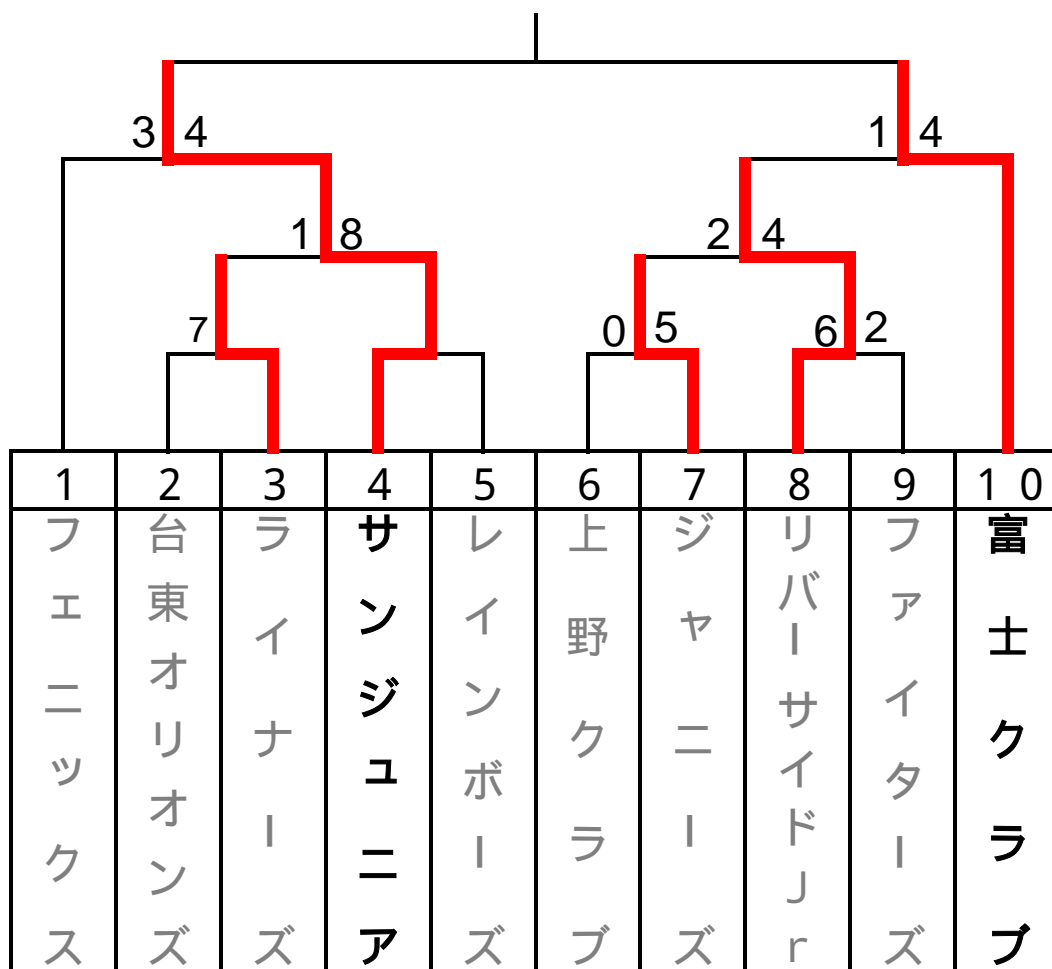

# リーグ戦順位決定トーナメント

## リーグ戦順位決定方法

1. 勝ち点の多いチームを上位とする  
勝者・・・勝点3点 引分け・・・勝点1点 敗者・・・勝点0
2. 勝数の多いチームを上位とする
3. 失点の少ないチームを上位とする
4. 得点の多いチームを上位とする
5. 当該チームの対戦の勝者を上位とする

～ の試合までは試合チームの前審・後審制にて進めます。  
準決勝より審判部によるジャッジメントといたします。

0 点