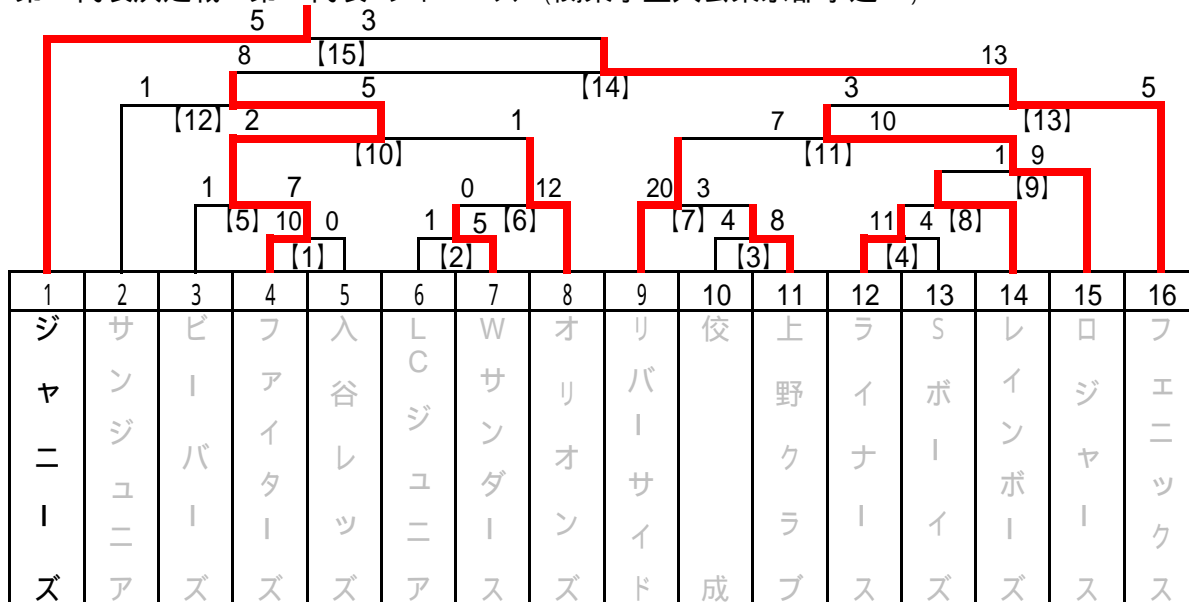

平成20年度 三大会トーナメント

優勝 富士クラブ (全日本学童東京都予選へ)

第二代表決定戦 第二代表 ジャニーズ (関東学童大会東京都予選へ)

第三代表決定戦

第三代表(くりくり大会)

ロ ジ ャ ー ス	リ バ ー サ イ ド	ピ ー バ ー ズ	ラ イ ナ ー ス	上 野 ク ラ ブ	W サ ン ダ ー ス	佼 成	L C ジ ュ ニ ア	入 谷 レ ッ ズ	S ポ ー イ ズ	レ イ ン ボ ー ズ	オ リ オ ン ズ	サ ン ジ ュ ニ ア	フ ア イ タ ー ズ	フ エ ニ ツ ク ス
-----------------------	----------------------------	-----------------------	-----------------------	-----------------------	----------------------------	--------	----------------------------	-----------------------	-----------------------	----------------------------	-----------------------	----------------------------	----------------------------	----------------------------