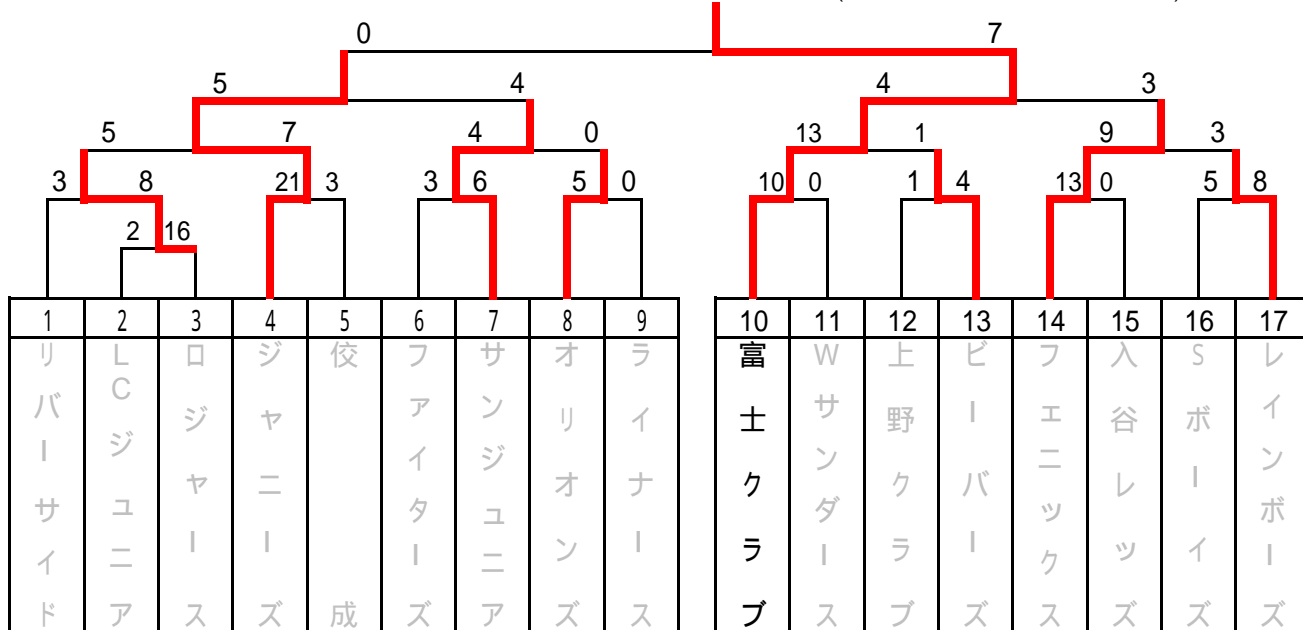

平成20年度 三大会トーナメント

優勝 富士クラブ (全日本学童東京都予選へ)

第二代表決定戦 第二代表 ジャニーズ (関東学童大会東京都予選へ)

第三代表決定戦

第三代表(くりくり大会)

ロ ジ ャ ー ス	リ バ ー サ イ ド	ピ ー バ ー ズ	ラ イ ナ ー ス	上 野 ク ラ ブ	W サ ン ダ ー ス	佼 成	L C ジ ュ ニ ア	入 谷 レ ッ ズ	S ポ ー イ ズ	レ イ ン ボ ー ズ	オ リ オ ン ズ	サ ン ジ ュ ニ ア	フ ア イ タ ー ズ	フ エ ニ ツ ク ス
-----------------------	----------------------------	-----------------------	-----------------------	-----------------------	----------------------------	--------	----------------------------	-----------------------	-----------------------	----------------------------	-----------------------	----------------------------	----------------------------	----------------------------