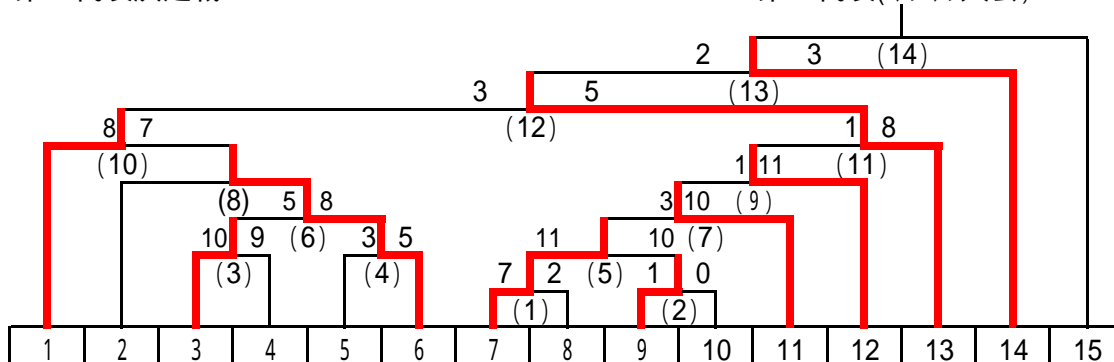

平成20年度 三大会トーナメント

優勝 富士クラブ (全日本学童東京都予選へ)

第二代表決定戦 第二代表 ジャニーズ (関東学童大会東京都予選へ)

第三代表決定戦

第三代表(くりくり大会)

ロ ジ ャ ー ス	リ バ ー サ イ ド	ピ ー バ ー ズ	ラ イ ナ ー ス	上 野 ク ラ ブ	W サ ン ダ ー ス	佼 成	L C ジ ュ ニ ア	入 谷 レ ッ ズ	S ポ ー イ ズ	レ イ ン ボ ー ズ	オ リ オ ン ズ	サ ン ジ ュ ニ ア	フ ア イ タ ー ズ	フ エ ニ ツ ク ス
-----------------------	----------------------------	-----------------------	-----------------------	-----------------------	----------------------------	--------	----------------------------	-----------------------	-----------------------	----------------------------	-----------------------	----------------------------	----------------------------	----------------------------